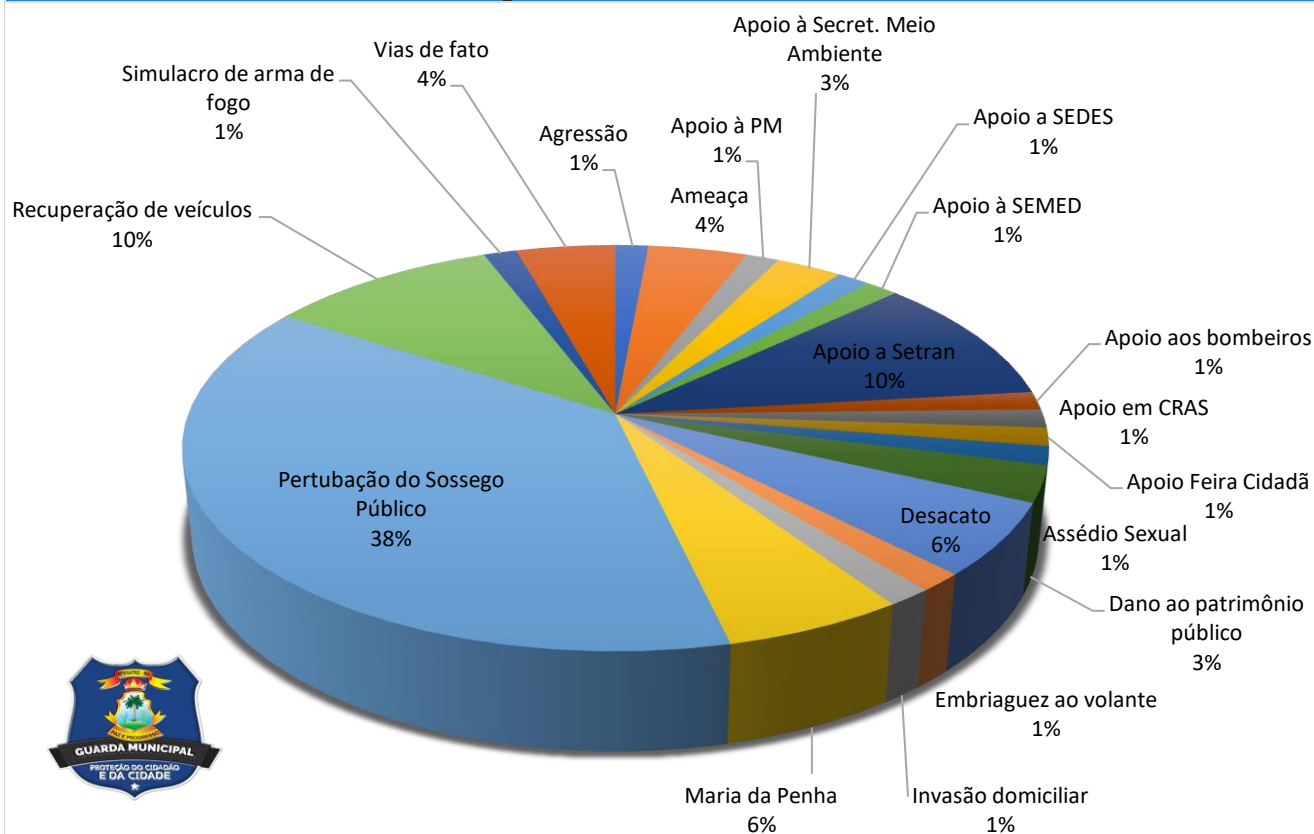

TOTAL DE 69 AÇÕES DA GMI EM ABRIL DE 2022

OCORRÊNCIAS DO MÊS DE ABRIL 2022

ORDEM	NATUREZA DA OCORRÊNCIA	QUANTIDADE
1	Agressão	1
2	Ameaça	3
3	Apoio à PM	1
4	Apoio à Secret. Meio Ambiente	2
5	Apoio a SEDES	1
6	Apoio à SEMED	1
7	Apoio a Setran	7
8	Apoio aos bombeiros	1
9	Apoio em CRAS	1
10	Apoio Feira Cidadã	1
11	Assédio Sexual	1
12	Dano ao patrimônio público	2
13	Desacato	4
14	Embriguez ao volante	1
15	Invasão domiciliar	1
16	Maria da Penha	4
17	Perturbação do Sossego Público	26
18	Recuperação de veículos	7
19	Simulacro de arma de fogo	1
20	Vias de fato	3
	Total	69